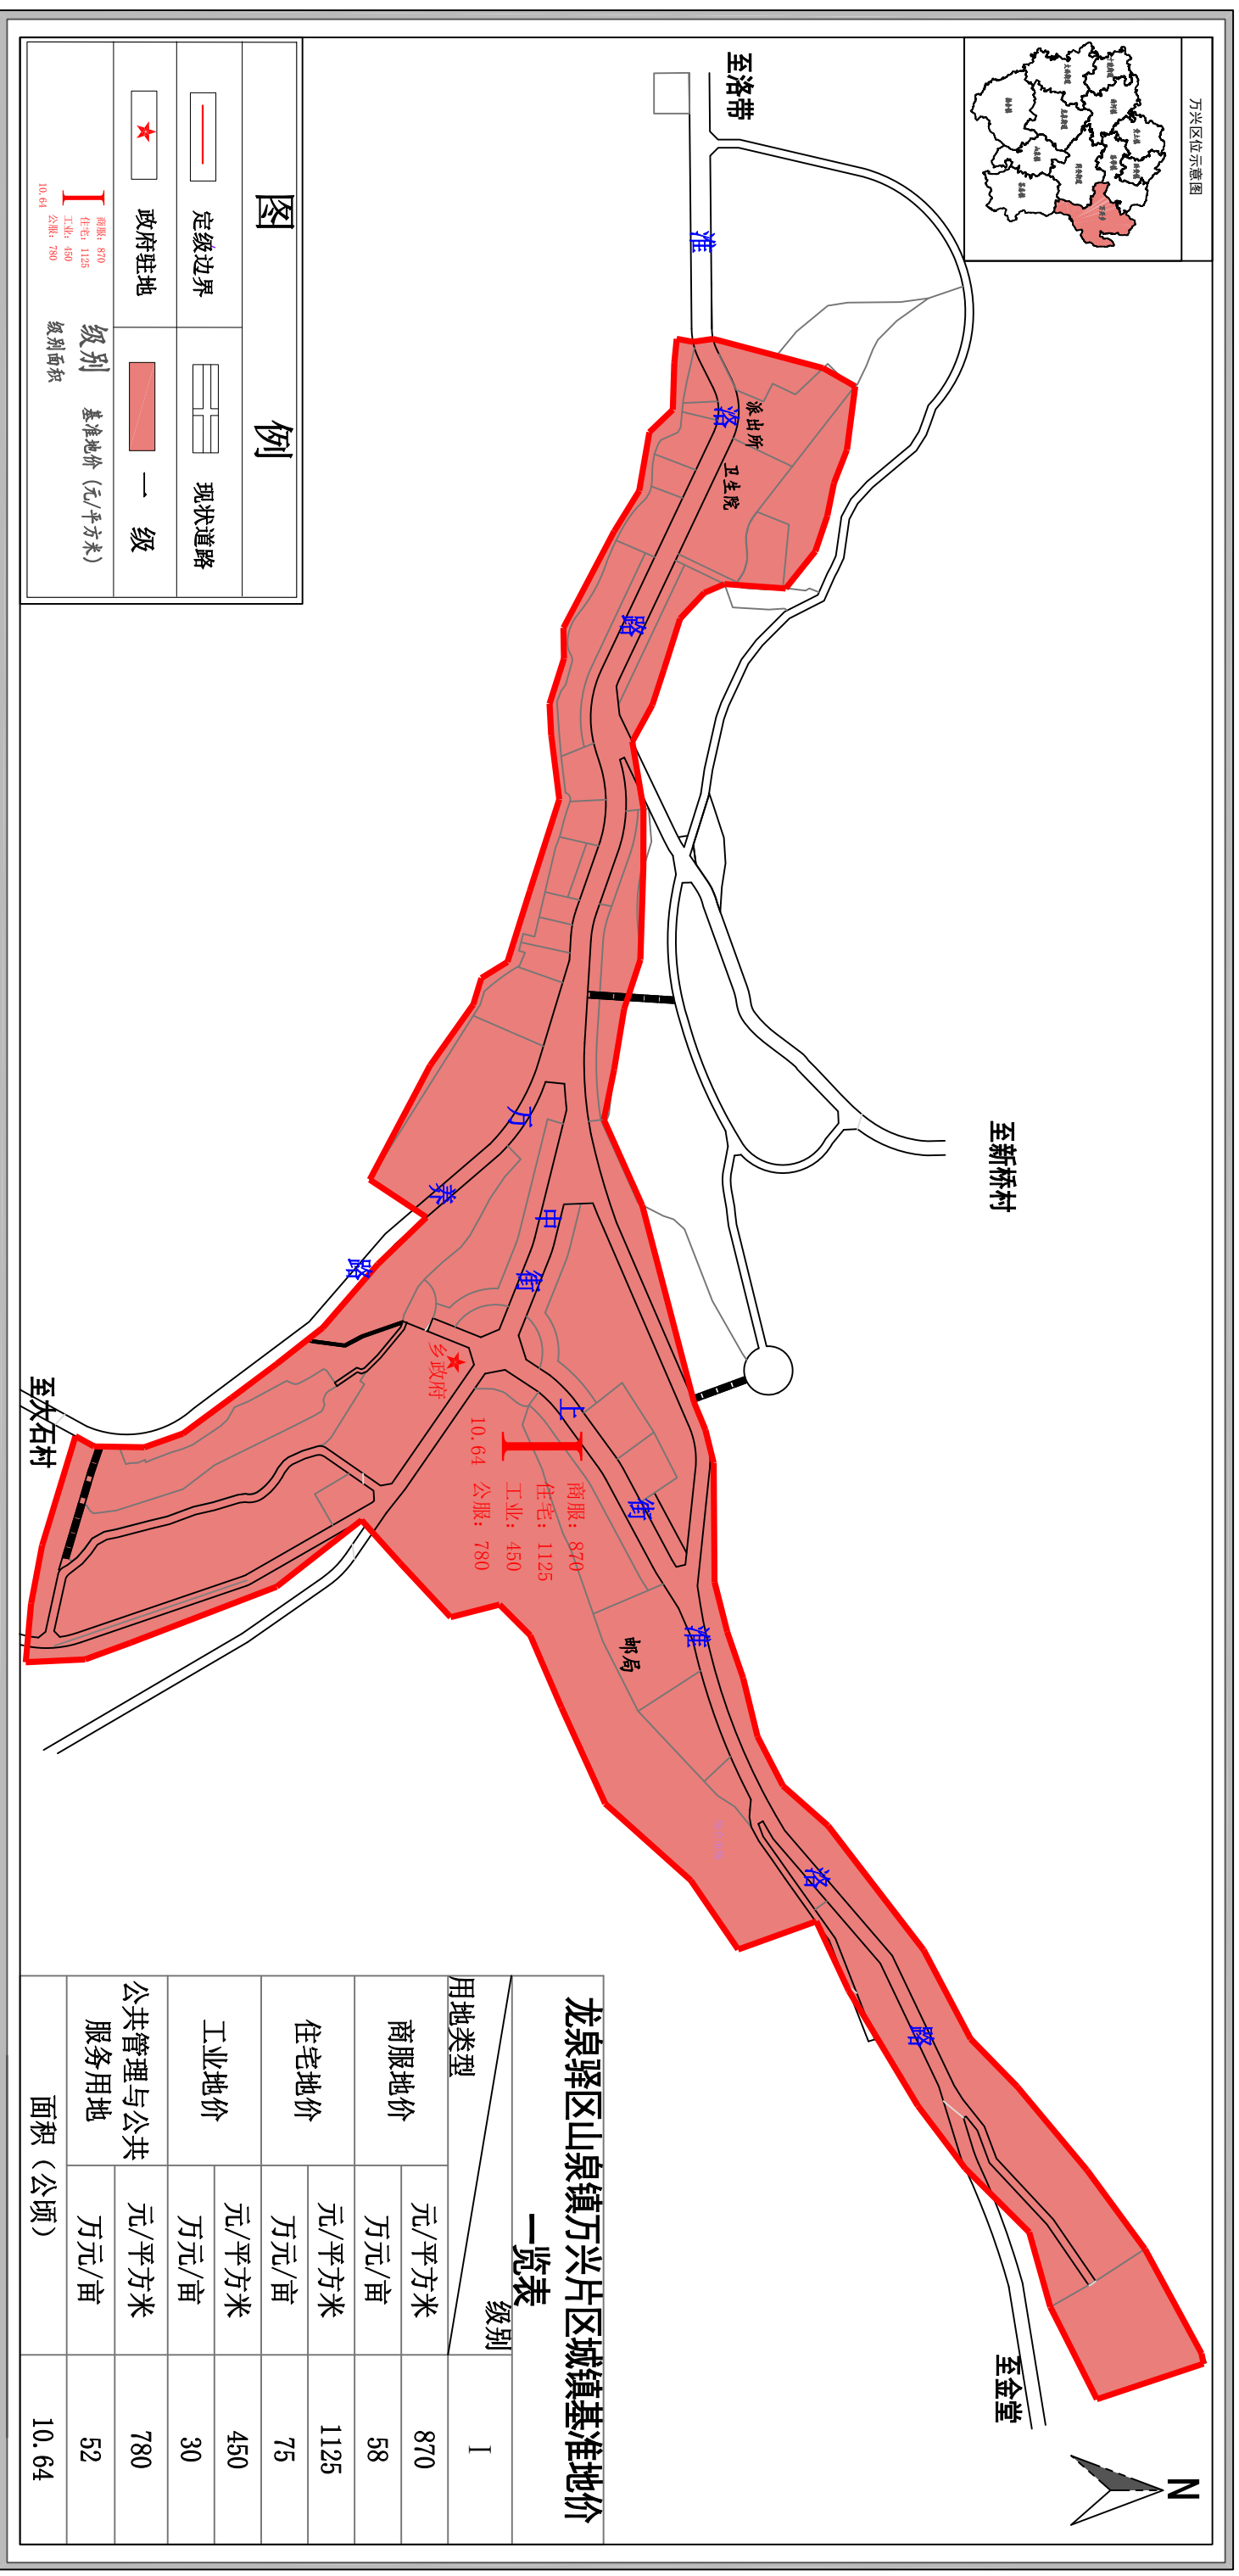

龙泉驿区山泉镇万兴片区城镇土地级别与基准地价图

项目单位：成都市龙泉驿区规划和自然资源局

比例尺 1:3200

编制单位：四川大成房地产土地评估有限公司
编制时间：二〇二〇年四月